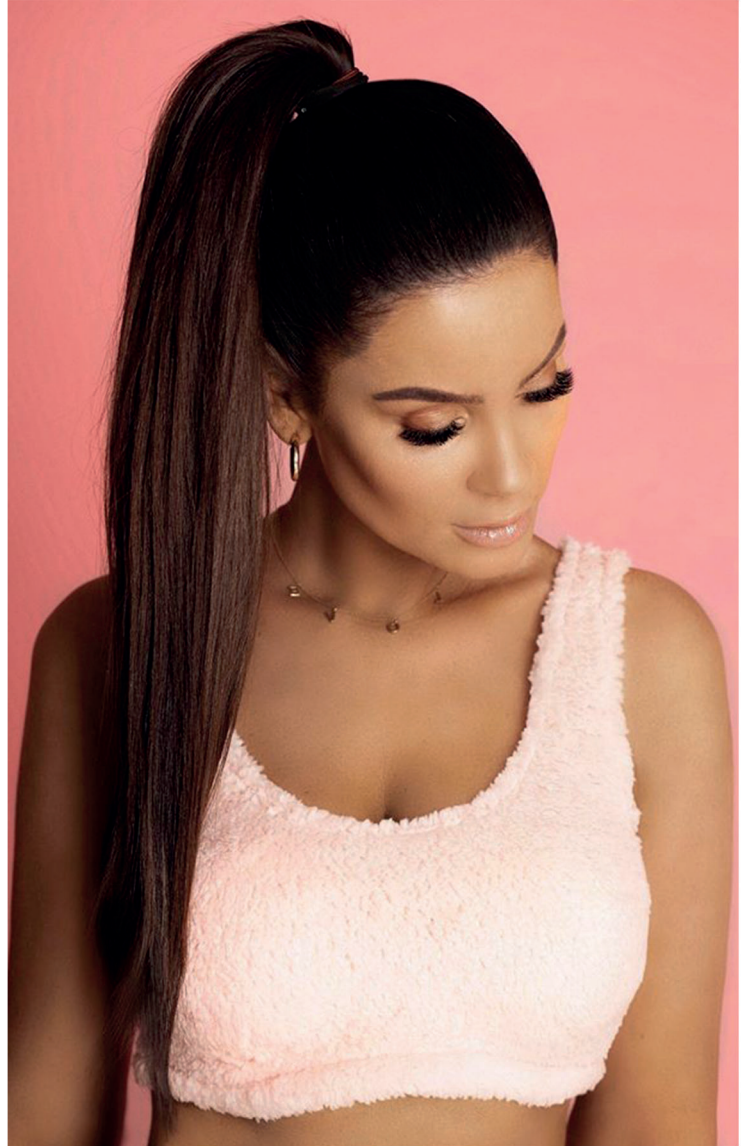

# JANINE PINK

Alter: 33 Jahre  
Größe: 165 cm  
Konfektionsgröße: S  
Haarfarbe: dunkelbraun  
Augenfarbe: blau

RIGHT TIME MEDIA